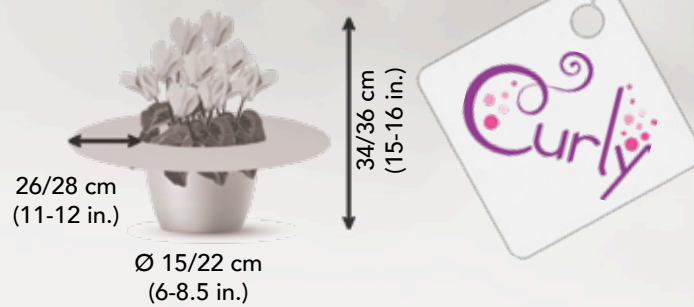

2620

DHIVA Pure white / *DHIVA Blanc pur*

Halios® *Curly*

A SPARKLING FRINGE

MAXI FLOWER

2415

CURLY® Bright sralet
CURLY® Écarlate vif

2420