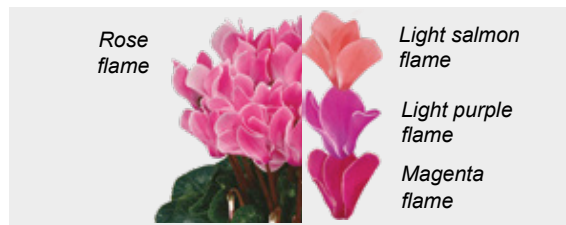

★ **1971 - SUCCESS[®] mix / Mélange SUCCESS[®]**

Latinia[®]
STANDARD

1010

Scarlet red
Rouge écarlate

1060

Rose with eye
Rose à œil

1063

Rose with purple eye
Rose à œil violet

1071

Deep rose
Fuchsia vif

1095

Purple
Violet foncé

1109

Lilac / Violet Cattleya

1128

White / Blanc

1910 - Flamed mix / Mélange flammé

Halios®

FANTASIA®

MAXI FLOWER

2306

FANTASIA® Magenta evolution
FANTASIA® Magenta évolution

2311

FANTASIA® Red
FANTASIA® Rouge