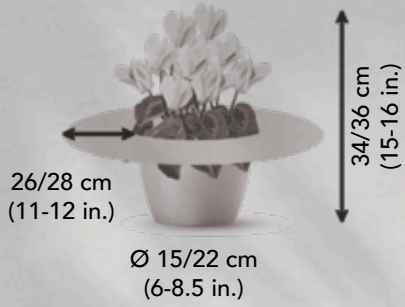

Salmon flame

 **2290 - Flamed silverleaf mix / Mélange flammé décora**

Halios®

MAXIMUM CHOICE

NEW

2013

Red SATISFACTION®
Rouge SATISFACTION®

MAXI FLOWER