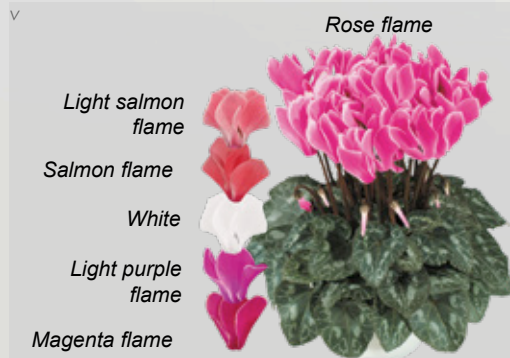

3121
Pure white evolution
Blanc pur évolution

3170
Rose flame
Fuchsia flammé

3177
Neon rose flame
Fuchsia néon flammé

3010
Bright red
Rouge vif

3012
Scarlet red
Rouge écarlate

3035
Deep salmon
Saumon foncé

3040
Salmon with eye
Saumon à œil

3070
Rose
Fuchsia

3071
Deep rose
Fuchsia vif

3095
Purple
Violet foncé

3107
Deep magenta
Magenta foncé

3129
White
Blanc

3910
Flamed mix
Mélange flammé

★ **3970 - Tianis® SUCCESS® mix / Mélange Tianis® SUCCESS®** ☀

Midi+[®]

HIGH
PERFORMANCE

MIDI FLOWER

Midi+[®]
STANDARD

10 REFERENCES AVAILABLE IN THE MIX AND AS SEPARATE COLOURS

5011
Bright red / *Rouge vif*

5041
Salmon with eye / *Saumon à œil*

5060
Rose with eye / *Rose à œil*