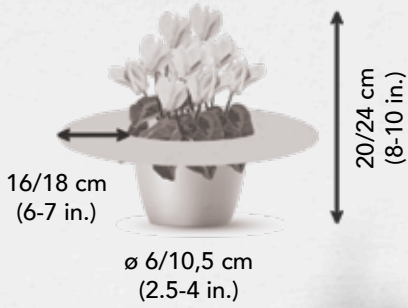

6121

Pure white evolution
Blanc pur evolution

MINI FLOWER

Smartiz®

STANDARD

6121

Pure white evolution / Blanc pur evolution

ROUND AND COMPACT PLANT