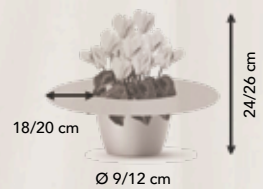

**4290**

**Violet Decora**  
*Light purple silverleaf*

**Metis<sup>®</sup>**  
VICTORIA MINI

**Metis<sup>®</sup>**  
ABANICO<sup>®</sup>

BLOEMGROOTTE MINI

BLOEMGROOTTE MINI

**4701**  
VICTORIA

**4740**  
VICTORIA Zalm & Fuchsia  
VICTORIA Salmon & Rose