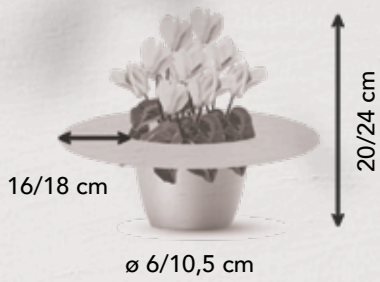

2013

SATISFACTION® Rood

**Dieprood met een witte rand  
Robuuste plantstructuur**

**Smartiz**<sup>®</sup>

**SMART & EASY**  
SLIM & GEMAKKELIJK

BLOEMGROOTTE MINI