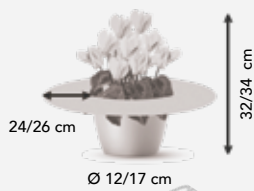

# Halios®

VICTORIA

BLOEMGROOTTE **MAXI**

**2700**

**VICTORIA 50**  
VICTORIA 50

**2720**

**VICTORIA 50 Roze met oog**  
VICTORIA 50 Rose with eye