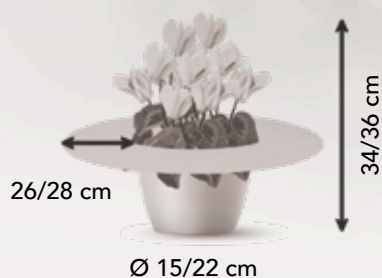

BLOEMGROOTTE MAXI

2415

CURLY® Fel scharlaken
CURLY® Bright scarlet