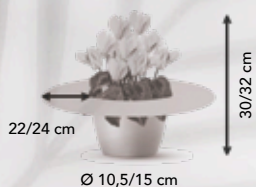

BLOEMGROOTTE MIDI

Latinia®

FUNFLAME®

1850

FUNFLAME® Magenta
FUNFLAME® Magenta

BLOEMGROOTTE MIDI

Latinia®

FANTASIA®

1312

FANTASIA® Rood
FANTASIA® Red

1371

FANTASIA® Briljant fuchsia
FANTASIA® Deep rose

1385

FANTASIA® Donker magenta
FANTASIA® Deep magenta

1395

FANTASIA® Donker violet
FANTASIA® Purple

1960 - FANTASIA® mix - FANTASIA® mix

BLOEMGROOTTE MAXI

Latinia®

VICTORIA

1700

VICTORIA 50
VICTORIA 50

1720

VICTORIA 50 Roze met oog
VICTORIA 50 Rose with eye