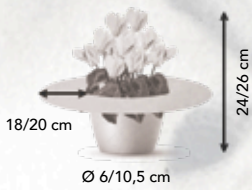

### 3 EXTRA KLEUREN BESCHIKBAAR IN EEN MIX

Zalmroze

Donker zalmroze

Magenta

6900 - Mix / Mix

**Metis**<sup>®</sup>

**EXCELLENT**  
IN DE SERRE & DE TUIN

BLOEMGROOTTE MINI