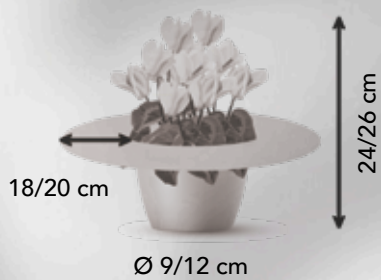

## EXCELLENTIE IN GEFRANJERDE MINI

**NEW**

48900

**CRISPINO® mix**  
*CRISPINO® mix*

BLOEMGROOTTE **MIDI**