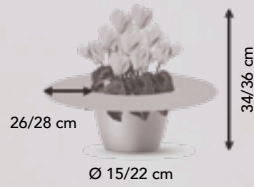

BLOEMGROOTTE MAXI

Halios®

CURLY®