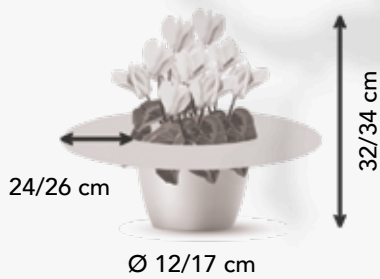

BLOEMGROOTTE **MAXI**