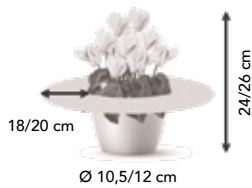

FANTASIA® Donker magenta  
FANTASIA® Deep magenta

4395

FANTASIA® Donker violet  
FANTASIA® Purple

4315

FANTASIA® Rood & Briljant fuchsia  
FANTASIA® Red & Deep rose

4960 - FANTASIA® mix - FANTASIA® mix

BLOEMGROOTTE MINI