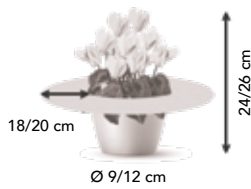

**4290**

**Violet Decora**  
*Light purple silverleaf*

**Metis<sup>®</sup>**  
VICTORIA MINI

**Metis<sup>®</sup>**  
ABANICO<sup>®</sup>

BLOEMGROOTTE MINI

BLOEMGROOTTE MINI

**4701**  
VICTORIA

**4740**  
VICTORIA Zalm & Fuchsia  
VICTORIA Salmon & Rose