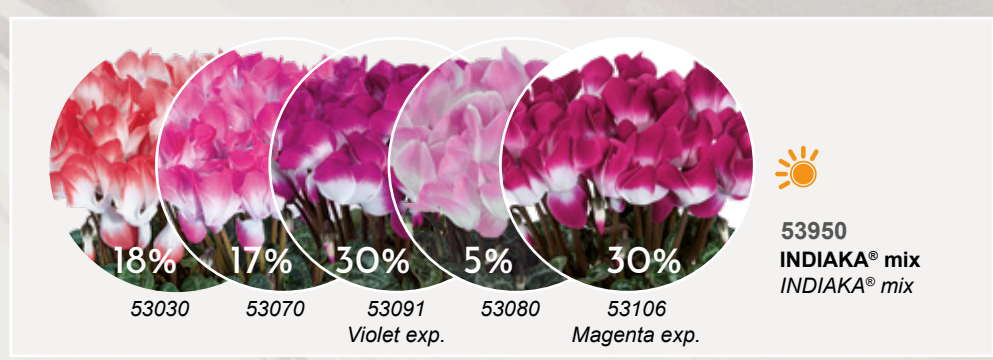

INDIAKA®
ONTDEK ONZE
COMMUNICATIECAMPAGNE