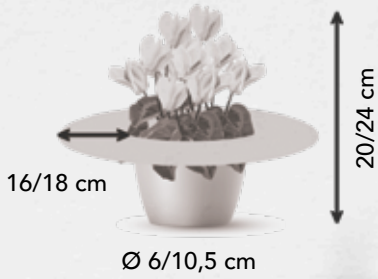

# Smartiz<sup>®</sup>

**SMART & EASY**  
SLIM & GEMAKKELIJK

**NEW**

6121

**Zuiver wit evolution**  
*Pure white evolution*

BLOEMGROOTTE **MINI**