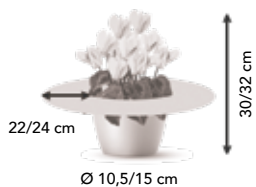

BLOEMGROOTTE MIDI