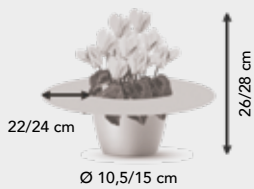

BLOEMGROOTTE MIDI

52210

METALIS® Rood
METALIS® Red