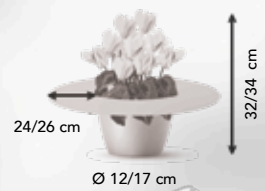

BLOEMGROOTTE **MAXI**