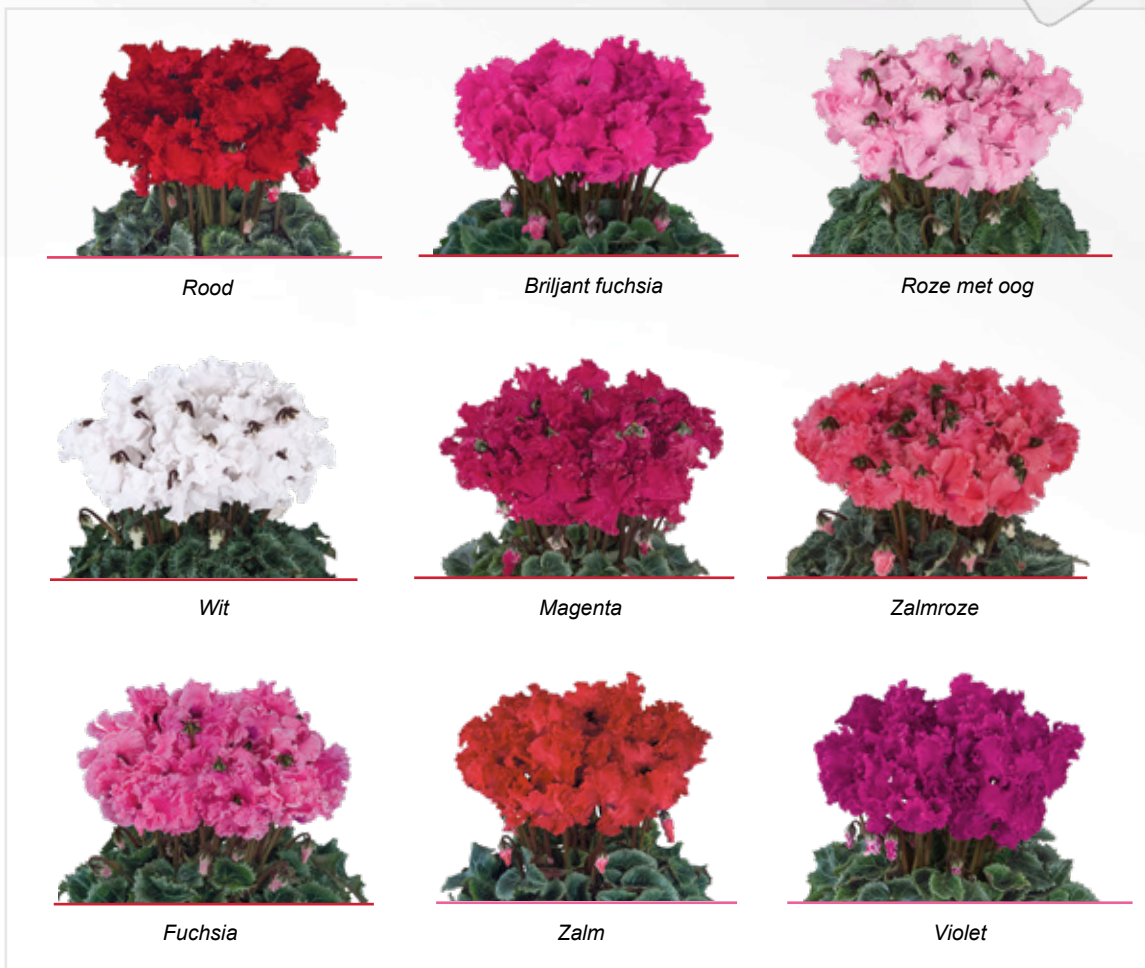

48900
CRISPINO® mix
CRISPINO® mix