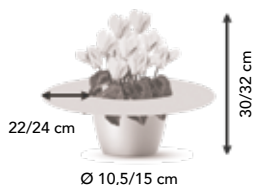

BLOEMGROOTTE MIDI