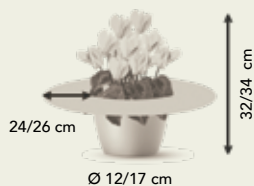

BLOEMGROOTTE MAXI

2306

FANTASIA® Magenta evolution
FANTASIA® Magenta evolution