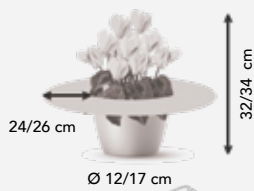

2381

FANTASIA® Magenta Decora
FANTASIA® Magenta silverleaf

2396

FANTASIA® Donker violet Decora
FANTASIA® Purple silverleaf

Halios®

VICTORIA

BLOEMGROOTTE MAXI

2700