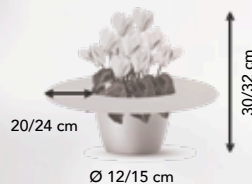

BLOEMGROOTTE MAXI

6 REFERENTIES BESCHIKBAAR ALS MIX OF ALS APARTE KLEUR

100264

CRISPINO® Rood / *CRISPINO® Red*

100224

CRISPINO® Fuchsia / *CRISPINO® Rose*

100226

CRISPINO® Violet / *CRISPINO® Light purple*