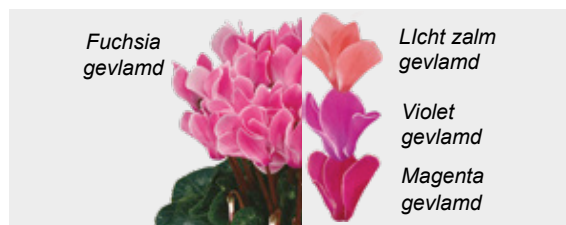

Latinia[®]
STANDARD

1010

Scharlaken rood
Scarlet red

1060

Roze met oog
Rose with eye

1063

Roze met violet oog
Rose with purple eye

1071

Briljant fuchsia
Deep rose

1095

Donker violet
Purple

1109

Cattleya violet / Lilac

1128

Wit / White

1910 - Gevlamde mix / Flamed mix

Halios®

FANTASIA®

BLOEMGROOTTE MAXI

2306

FANTASIA® Magenta evolution
FANTASIA® Magenta evolution

2311

FANTASIA® Rood
FANTASIA® Red

2373