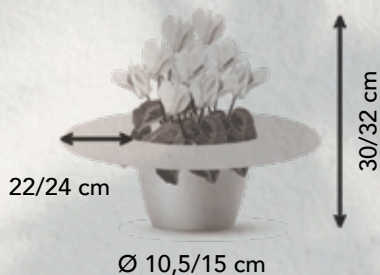

Latinia®
SUCCESS®