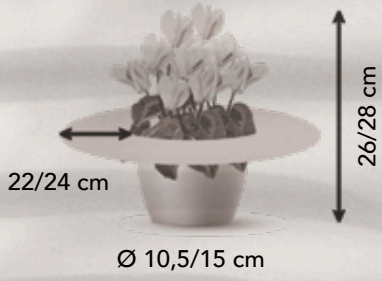

BLOEMGROOTTE MIDI