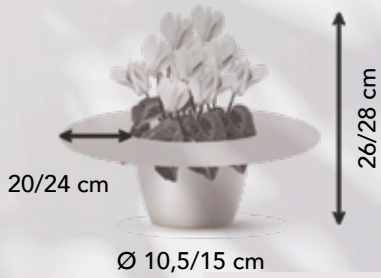

10 REFERENTIES BESCHIKBAAR ALS MIX OF ALS APARTE KLEUR

5011

Fel rood / Bright red

5041

Zalm met oog / Salmon with eye

5060

Roze met oog / Rose with eye

5071

Brijlant fuchsia / Deep rose

5092

Brijlant violet / Bright purple

5095

Donker violet / Purple

5110

Bordeaux / Bordeaux

5124

Zuiver wit / Pure white

5126

Wit compact
White compact

5145

Zalm gevland
Premium Salmon flame

5910 - Gevlande mix met rand / Dark flamed mix

5900 - Mix - Mix