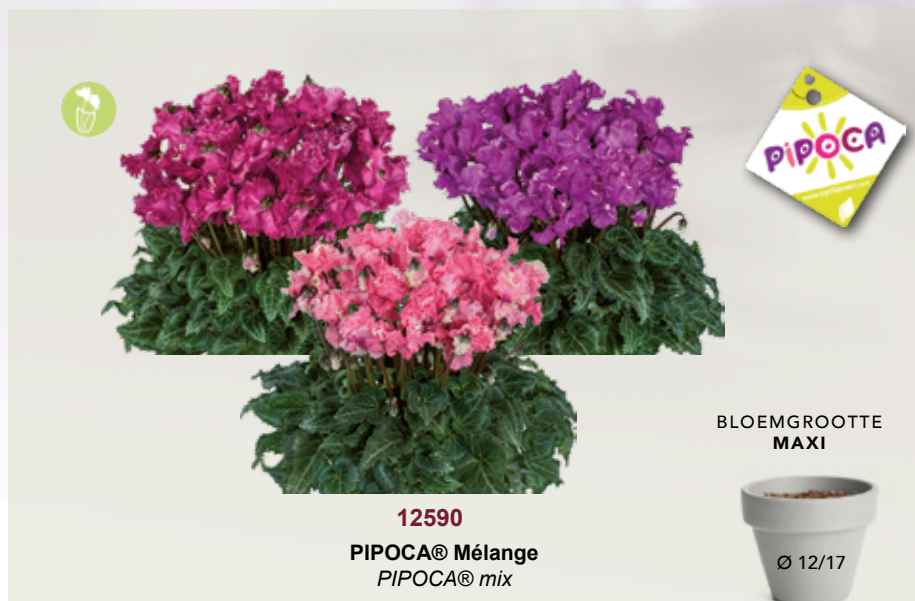

69290
BISOUS® mix
BISOUS® mix

12590

PIPOCA® Mélange
PIPOCA® mix