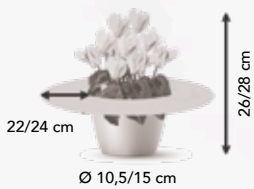

BLOEMGROOTTE MIDI

55430

ABANICO® Zalm
ABANICO® Salmon