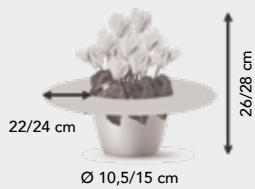

BLOEMGROOTTE MIDI

52210

METALIS® Rood
METALIS® Red