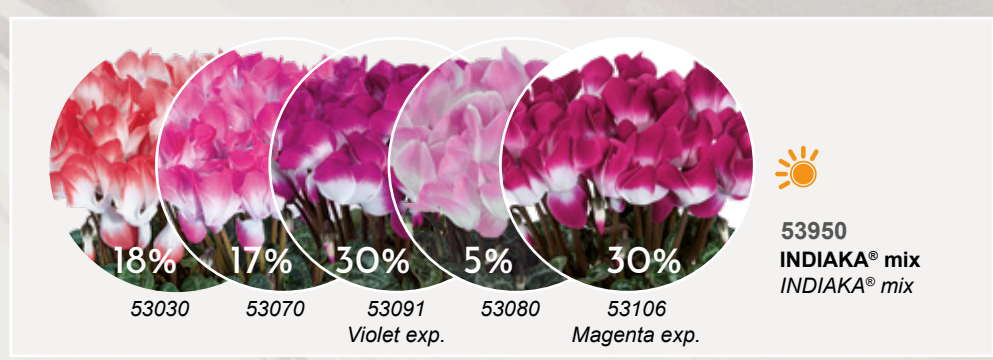

SHARE THE JOY

NIEUWE, LICHTERE KLEUR FUCHSIA

Stabiël en goed gedefinieerd
tweekleurig uiterlijk

Mooi donkergroen
contrasterend blad

Royale plantstructuur

53080

☀️ **INDIAKA® Licht fuchsia**
INDIAKA® Light rose

53030

INDIAKA® Zalm
INDIAKA® Salmon

53070

INDIAKA® Fuchsia
INDIAKA® Rose

53090

INDIAKA® Violet
INDIAKA® Bright purple

53105

INDIAKA® Magenta
INDIAKA® Magenta