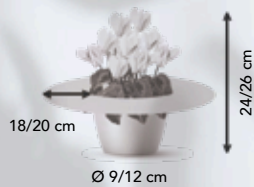

BLOEMGROOTTE MINI

4210

Scharlaken rood Decora
Scarlet red silverleaf