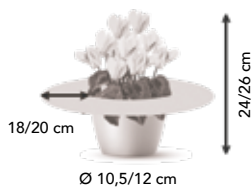

BLOEMGROOTTE MINI

Metis®

FANTASIA® MINI

4310

FANTASIA® Rood
FANTASIA® Red

4311

FANTASIA® ARTIC Rood
FANTASIA® ARTIC Red

4320

FANTASIA® Zalmrood
FANTASIA® Scarlet salmon

4385

FANTASIA® Donker magenta
FANTASIA® Deep magenta

4395

FANTASIA® Donker violet
FANTASIA® Purple

4315

FANTASIA® Rood & Briljant fuchsia
FANTASIA® Red & Deep rose

☀️ 4960 - FANTASIA® mix - FANTASIA® mix

BLOEMGROOTTE MINI

Metis®

FANTASIA® WINTER

FANTASIA®
Donker violet winter

FANTASIA®
Rood winter

FANTASIA®
Briljant fuchsia winter

FANTASIA®
Magenta winter

☀️ 4961 - FANTASIA® Winter mix / FANTASIA® Winter mix