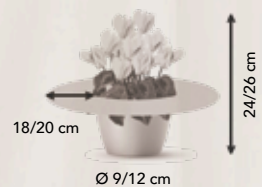

Perzisch roos Decora
Persian rose silverleaf

4290

Violet Decora
Light purple silverleaf

Metis[®]
VICTORIA MINI

Metis[®]
ABANICO[®]

BLOEMGROOTTE MINI

BLOEMGROOTTE MINI

4701
VICTORIA