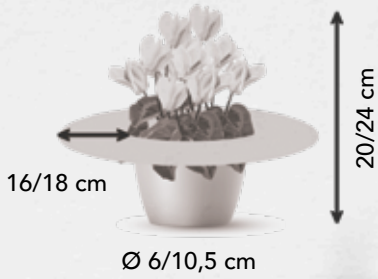

SMART & EASY
SLIM & GEMAKKELIJK

NEW

6121

Zuiver wit evolution
Pure white evolution

BLOEMGROOTTE **MINI**

Smartiz®

STANDARD

RONDE EN COMPACTE PLANT