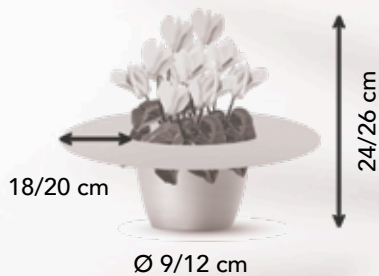

4011
Scharlaken compact
Scarlet compact

4013
Fel rood compact
Bright red compact

4021
Zalmrood compact
Scarlet salmon compact

BLOEMGROOTTE **MINI**

Metis[®]
STANDARD

**ZEER RONDE EN VOLLE
PLANTVORM**

- Centrale en overvloedige bloei
- Snelle groei in de herfst, optimale prestaties
- Veel bloemen en kleine bladeren