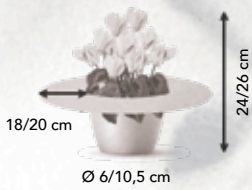

Magenta

6900 - Mix / Mix

Metis[®]

EXCELLENT
IN DE SERRE & DE TUIN

BLOEMGROOTTE MINI

Metis®

FANTASIA® MINI

4310