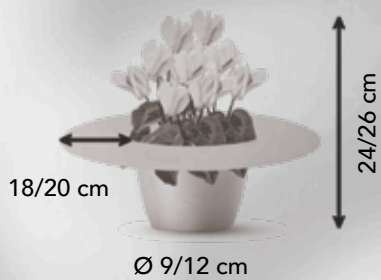

BLOEMGROOTTE **MIDI**

Metis®

CRISPINO® MINI

EEN NIEUWE REEKS VAN GEFRANJERDE MINI'S

Mengsel van 9 zeer heldere
kleuren waaronder een
lichtgevend rood

Zeer gefranjerde bloembladen

Uitzonderlijke bloemrijkheid