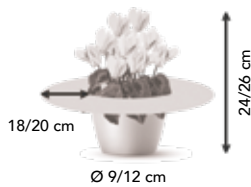

Perzisch roos Decora
Persian rose silverleaf

4290

Violet Decora
Light purple silverleaf

Metis[®]
VICTORIA MINI

Metis[®]
ABANICO[®]

BLOEMGROOTTE MINI

BLOEMGROOTTE MINI

4701
VICTORIA