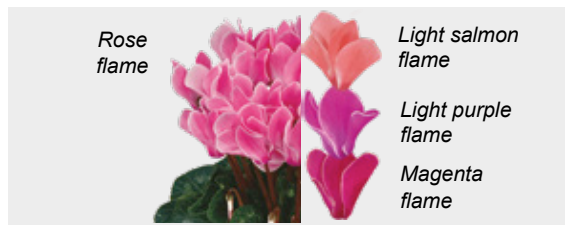

★ **1971 - SUCCESS[®] mix / Mélange SUCCESS[®]**

Latinia[®]
STANDARD

1010

Scarlet red
Rouge écarlate

1060

Rose with eye
Rose à œil

1063

Rose with purple eye
Rose à œil violet

1071

Deep rose
Fuchsia vif

1095

Purple
Violet foncé

1109

Lilac / Violet Cattleya

1128

White / Blanc

1910 - Flamed mix / Mélange flammé

Halios®

FANTASIA®

MAXI FLOWER

2306

FANTASIA® Magenta evolution
FANTASIA® Magenta évolution

2311

FANTASIA® Red
FANTASIA® Rouge