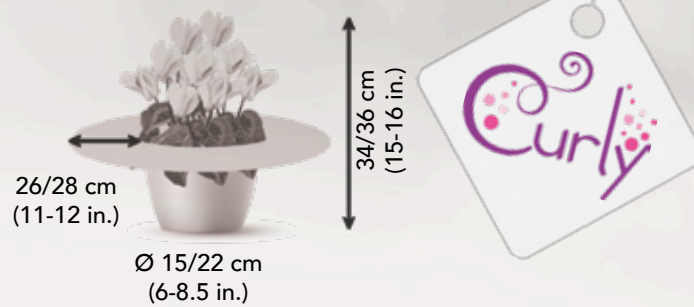

Purple flame / *Violet flammé*

2620

DHIVA Pure white / *DHIVA Blanc pur*

A SPARKLING FRINGE

MAXI FLOWER

2415

CURLY® Bright sralet
CURLY® Écarlate vif

2420