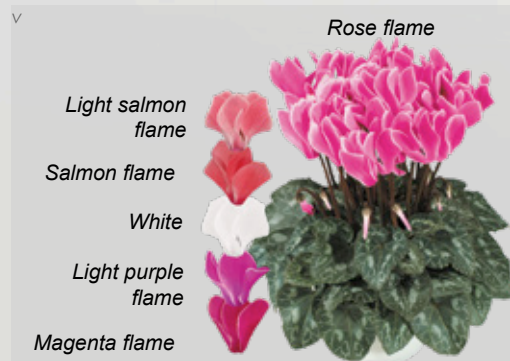

3121
Pure white evolution
Blanc pur évolution

3170
Rose flame
Fuchsia flammé

3177
Neon rose flame
Fuchsia néon flammé

3010
Bright red
Rouge vif

3012
Scarlet red
Rouge écarlate

3035
Deep salmon
Saumon foncé

3040
Salmon with eye
Saumon à œil

3070
Rose
Fuchsia

3071
Deep rose
Fuchsia vif

3095
Purple
Violet foncé

3107
Deep magenta
Magenta foncé

3129
White
Blanc

3910
Flamed mix
Mélange flammé

★ **3970 - Tianis® SUCCESS® mix / Mélange Tianis® SUCCESS®** ☀

Midi+[®]

HIGH
PERFORMANCE

MIDI FLOWER

Midi+[®]
STANDARD

10 REFERENCES AVAILABLE IN THE MIX AND AS SEPARATE COLOURS

5011
Bright red / *Rouge vif*

5041
Salmon with eye / *Saumon à œil*

5060
Rose with eye / *Rose à œil*