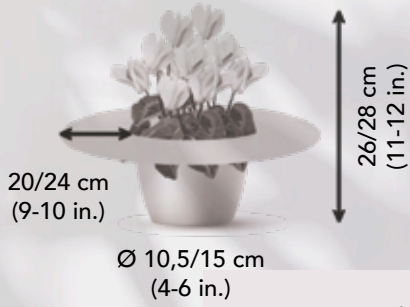

MIDI FLOWER